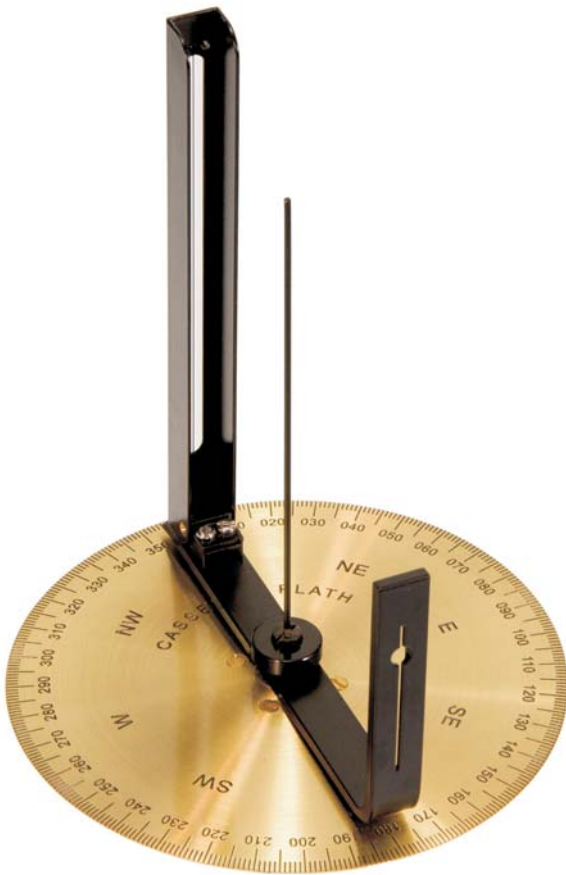

Pelorus Peilscheibe

Pelorus "SEA" with Gimbal

*Cardanic gimbaled pelorus for relative and compass bearings. Scale diameter 160 mm. Full-circle degree markings. Made of brass. Hinged sight vane at objective side. Fixed slit vane at observer's side. Rotable scale with arrest for actual heading. Gimbal arrest. Shadow pin to insert in the centre pivot. Two deck mounting shoes for different bearing locations. GL approval acc. to ISO 25862, IEC 60945
Weight 3 kg.
No. 14300*

Peilscheibe "SEA" mit Kardan

*Kardanisch aufgehängte Peilscheibe für Seitenpeilungen und Kompasspeilungen. Skalendurchmesser 160 mm. Vollkreisige Gradmarkierung. Material Messing. Objektseitig einschwenkbares Fadensivier. Beobachterseitig festes Schlitzvisier. Drehbare Gradscheibe mit Arretierung zur Einstellung des Kompasskurses. Klemmvorrichtung für Kardanik. Schattenstift zum Einstecken ins Zentrumstück. Insgesamt zwei Decksschuhe für unterschiedliche Peilorte. GL zertifiziert nach ISO 25862, IEC 60945.
Gewicht 3 kg.
Nr. 14300*

Pelorus Peilscheibe

Pelorus "Coast" without Gimbal

Pelorus for relative bearings. Scale diameter 160 mm. Full-circle degree markings. Made of brass. Hinged sight vane at objectiv side. Fixed slit vane at observator's side. Shadow pin to insert into the centre pivot. Two deck mounting shoes for different bearing locations. Weight 0.5 kg. No. 14301

Peilscheibe "Coast" ohne Kardanik

Peilscheibe für Seitenpeilungen. Skalendurchmesser 160 mm. Vollkreisige Gradmarkierung. Material Messing. Objektseitig einschwenkbares Fadensvisier. Beobachterseitig festes Schlitzvisier. Schattenstift zum Einstecken ins Zentrumstück. Insgesamt zwei Decksschuhe für unterschiedliche Peilorte. Gewicht 0,5 kg. Nr. 14301