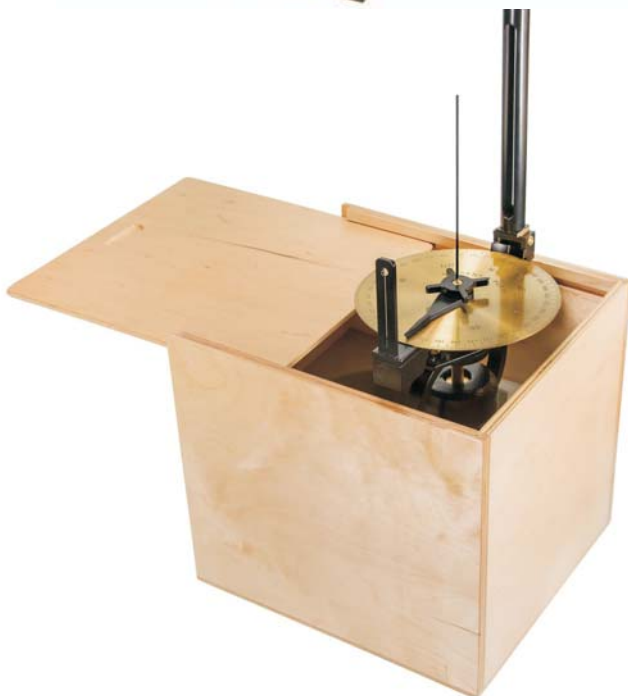

Pelorus Peilscheibe

Pelorus "SEA" with Gimbal

*Cardanic gimbaled pelorus for relative and compass bearings. Scale diameter 160 mm. Full-circle degree markings. Made of brass. Hinged sight vane at objective side. Fixed slit vane at observer's side. Rotable scale with arrest for actual heading. Gimbal arrest. Shadow pin to insert in the centre pivot. Two deck mounting shoes for different bearing locations. GL approval acc. to ISO 25862, IEC 60945
Weight 3 kg.
No. 14300*

Peilscheibe "SEA" mit Kardan

*Kardanisch aufgehängte Peilscheibe für Seitenpeilungen und Kompasspeilungen. Skalendurchmesser 160 mm. Vollkreisige Gradmarkierung. Material Messing. Objektseitig einschwenkbares Fadensivier. Beobachterseitig festes Schlitzvisier. Drehbare Gradscheibe mit Arretierung zur Einstellung des Kompasskurses. Klemmvorrichtung für Kardanik. Schattenstift zum Einstecken ins Zentrumstück. Insgesamt zwei Decksschuhe für unterschiedliche Peilorte. GL zertifiziert nach ISO 25862, IEC 60945.
Gewicht 3 kg.
Nr. 14300*

Pelorus Peilscheibe

Pelorus "Coast" without Gimbal

Pelorus for relative bearings. Scale diameter 160 mm. Full-circle degree markings. Made of brass. Hinged sight vane at objectiv side. Fixed slit vane at observator's side. Shadow pin to insert into the centre pivot. Two deck mounting shoes for different bearing locations. Weight 0.5 kg. No. 14301

Peilscheibe "Coast" ohne Kardanik

Peilscheibe für Seitenpeilungen. Skalendurchmesser 160 mm. Vollkreisige Gradmarkierung. Material Messing. Objektseitig einschwenkbares Fadensvisier. Beobachterseitig festes Schlitzvisier. Schattenstift zum Einstecken ins Zentrumstück. Insgesamt zwei Decksschuhe für unterschiedliche Peilorte. Gewicht 0,5 kg. Nr. 14301