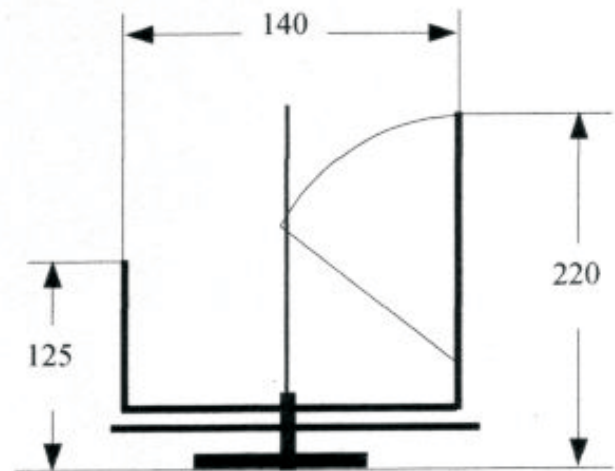

Wooden Storage Box for Pelorus "SEA"

*Box with sliding cover upside. Foam inlet. Dimensions (BxHxW) 250x250x275 mm.
Weight 2.5 kg.
No. 20834*

Holzkasten für Peilscheibe "SEA"

*Kasten mit Schiebedeckel oben. Schaumstoff-Auskleidung. Maße (BxHxT) 250x250x275 mm.
Gewicht 2,5 kg.
Nr. 20834*

Pelorus Peilscheibe

Pelorus "Coast" without Gimbal

Pelorus for relative bearings. Scale diameter 160 mm. Full-circle degree markings. Made of brass. Hinged sight vane at objectiv side. Fixed slit vane at observator's side. Shadow pin to insert into the centre pivot. Two deck mounting shoes for different bearing locations. Weight 0.5 kg. No. 14301

Peilscheibe "Coast" ohne Kardanik

Peilscheibe für Seitenpeilungen. Skalendurchmesser 160 mm. Vollkreisige Gradmarkierung. Material Messing. Objektseitig einschwenkbares Fadensvisier. Beobachterseitig festes Schlitzvisier. Schattenstift zum Einstecken ins Zentrumstück. Insgesamt zwei Decksschuhe für unterschiedliche Peilorte. Gewicht 0,5 kg. Nr. 14301

Wooden Storage Box for Pelorus "Coast"

Box with sliding cover upside. Foam inlet. Dimensions (BxHxW) 175x170x175 mm. Weight 0.7 kg. No. 20835

Holzkasten für Peilscheibe "Coast"

Kasten mit Schiebedeckel oben. Schaumstoff-Auskleidung. Maße (BxHxT) 175x170x175 mm. Gewicht 0,7 kg. Nr. 20835