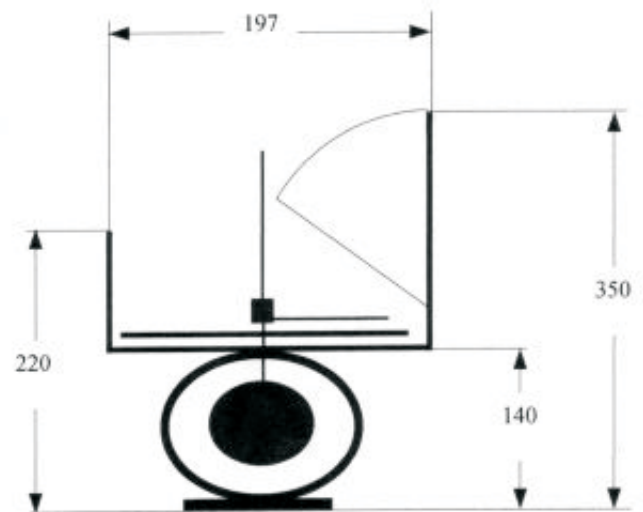

Pelorus Peilscheibe

Pelorus "SEA" with Gimbal

*Cardanic gimbaled pelorus for relative and compass bearings. Scale diameter 160 mm. Full-circle degree markings. Made of brass. Hinged sight vane at objective side. Fixed slit vane at observer's side. Rotable scale with arrest for actual heading. Gimbal arrest. Shadow pin to insert in the centre pivot. Two deck mounting shoes for different bearing locations. GL approval acc. to ISO 25862, IEC 60945
Weight 3 kg.
No. 14300*

Peilscheibe "SEA" mit Kardan

*Kardanisch aufgehängte Peilscheibe für Seitenpeilungen und Kompasspeilungen. Skalendurchmesser 160 mm. Vollkreisige Gradmarkierung. Material Messing. Objektseitig einschwenkbares Fadensivier. Beobachterseitig festes Schlitzvisier. Drehbare Gradscheibe mit Arretierung zur Einstellung des Kompasskurses. Klemmvorrichtung für Kardanik. Schattenstift zum Einstecken ins Zentrumstück. Insgesamt zwei Decksschuhe für unterschiedliche Peilorte. GL zertifiziert nach ISO 25862, IEC 60945.
Gewicht 3 kg.
Nr. 14300*

Pelorus Peilscheibe

Pelorus "Coast" without Gimbal

Pelorus for relative bearings. Scale diameter 160 mm. Full-circle degree markings. Made of brass. Hinged sight vane at objectiv side. Fixed slit vane at observator's side. Shadow pin to insert into the centre pivot. Two deck mounting shoes for different bearing locations. Weight 0.5 kg. No. 14301

Peilscheibe "Coast" ohne Kardanik

Peilscheibe für Seitenpeilungen. Skalendurchmesser 160 mm. Vollkreisige Gradmarkierung. Material Messing. Objektseitig einschwenkbares Fadensvisier. Beobachterseitig festes Schlitzvisier. Schattenstift zum Einstecken ins Zentrumstück. Insgesamt zwei Decksschuhe für unterschiedliche Peilorte. Gewicht 0,5 kg. Nr. 14301