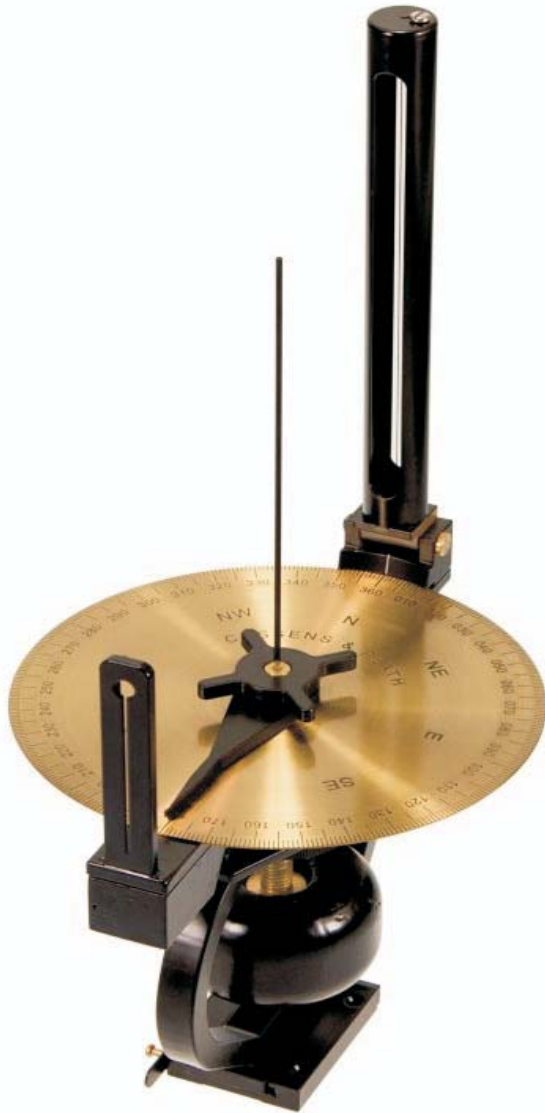

Pelorus Peilscheibe

Pelorus "SEA" with Gimbal

*Cardanic gimbaled pelorus for relative and compass bearings. Scale diameter 160 mm. Full-circle degree markings. Made of brass. Hinged sight vane at objective side. Fixed slit vane at observer's side. Rotable scale with arrest for actual heading. Gimbal arrest. Shadow pin to insert in the centre pivot. Two deck mounting shoes for different bearing locations. GL approval acc. to ISO 25862, IEC 60945
Weight 3 kg.
No. 14300*

Peilscheibe "SEA" mit Kardan

*Kardanisch aufgehängte Peilscheibe für Seitenpeilungen und Kompasspeilungen. Skalendurchmesser 160 mm. Vollkreisige Gradmarkierung. Material Messing. Objektseitig einschwenkbares Fadensivier. Beobachterseitig festes Schlitzvisier. Drehbare Gradscheibe mit Arretierung zur Einstellung des Kompasskurses. Klemmvorrichtung für Kardanik. Schattenstift zum Einstecken ins Zentrumstück. Insgesamt zwei Decksschuhe für unterschiedliche Peilorte. GL zertifiziert nach ISO 25862, IEC 60945.
Gewicht 3 kg.
Nr. 14300*

Pelorus Peilscheibe

Pelorus "Coast" without Gimbal

Pelorus for relative bearings. Scale diameter 160 mm. Full-circle degree markings. Made of brass. Hinged sight vane at objectiv side. Fixed slit vane at observator's side. Shadow pin to insert into the centre pivot. Two deck mounting shoes for different bearing locations. Weight 0.5 kg. No. 14301

Peilscheibe "Coast" ohne Kardanik

Peilscheibe für Seitenpeilungen. Skalendurchmesser 160 mm. Vollkreisige Gradmarkierung. Material Messing. Objektseitig einschwenkbares Fadensvisier. Beobachterseitig festes Schlitzvisier. Schattenstift zum Einstecken ins Zentrumstück. Insgesamt zwei Decksschuhe für unterschiedliche Peilorte. Gewicht 0,5 kg. Nr. 14301